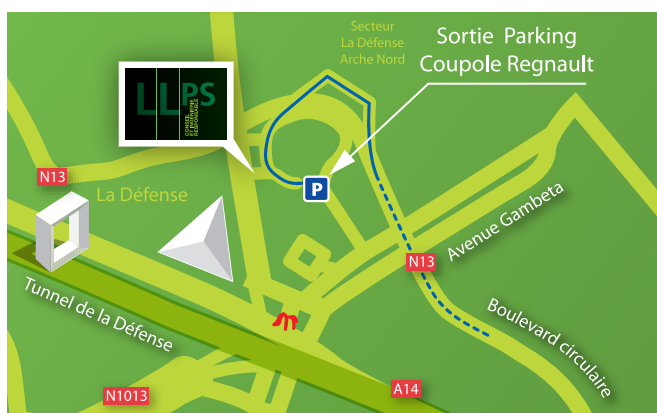

LLPS

94 passage Henri Regnault
92400 Courbevoie
La Défense Arche Nord
Tél. : 01 41 20 09 61
Fax : 01 41 20 07 57
Mail : contact@llps-dwp.fr
Site web : www.llps.fr

Plan d'accès automobile :

Autoroute A86, A14, sortie la défense centre, Nationale 13, suivre COURBEVOIE, sortie Parking Coupole Regnault.

Plan d'accès piétons :

RER A, et ligne SNCF de la défense - Grande Arche.
Sortir sur la dalle de l'esplanade, contourner le CNIT, emprunter la passerelle Leclerc et descendre vers les bureaux de LLPS.